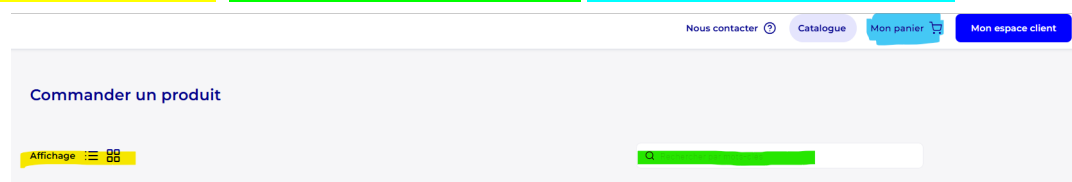

Guide Rapide - Choisir un produit

1. Se rendre sur <https://mcommande.certinomis.com>
2. Le portail de commande s'ouvre sur le catalogue, et vous pourrez **Modifier l'affichage**, **utiliser le moteur de recherche**, **consulter votre panier de produit**