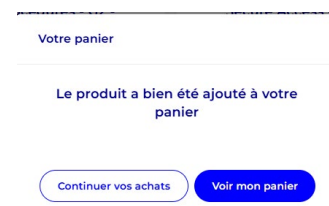

4. Après ajout du produit, consulter le panier ou en ajouter d'autres